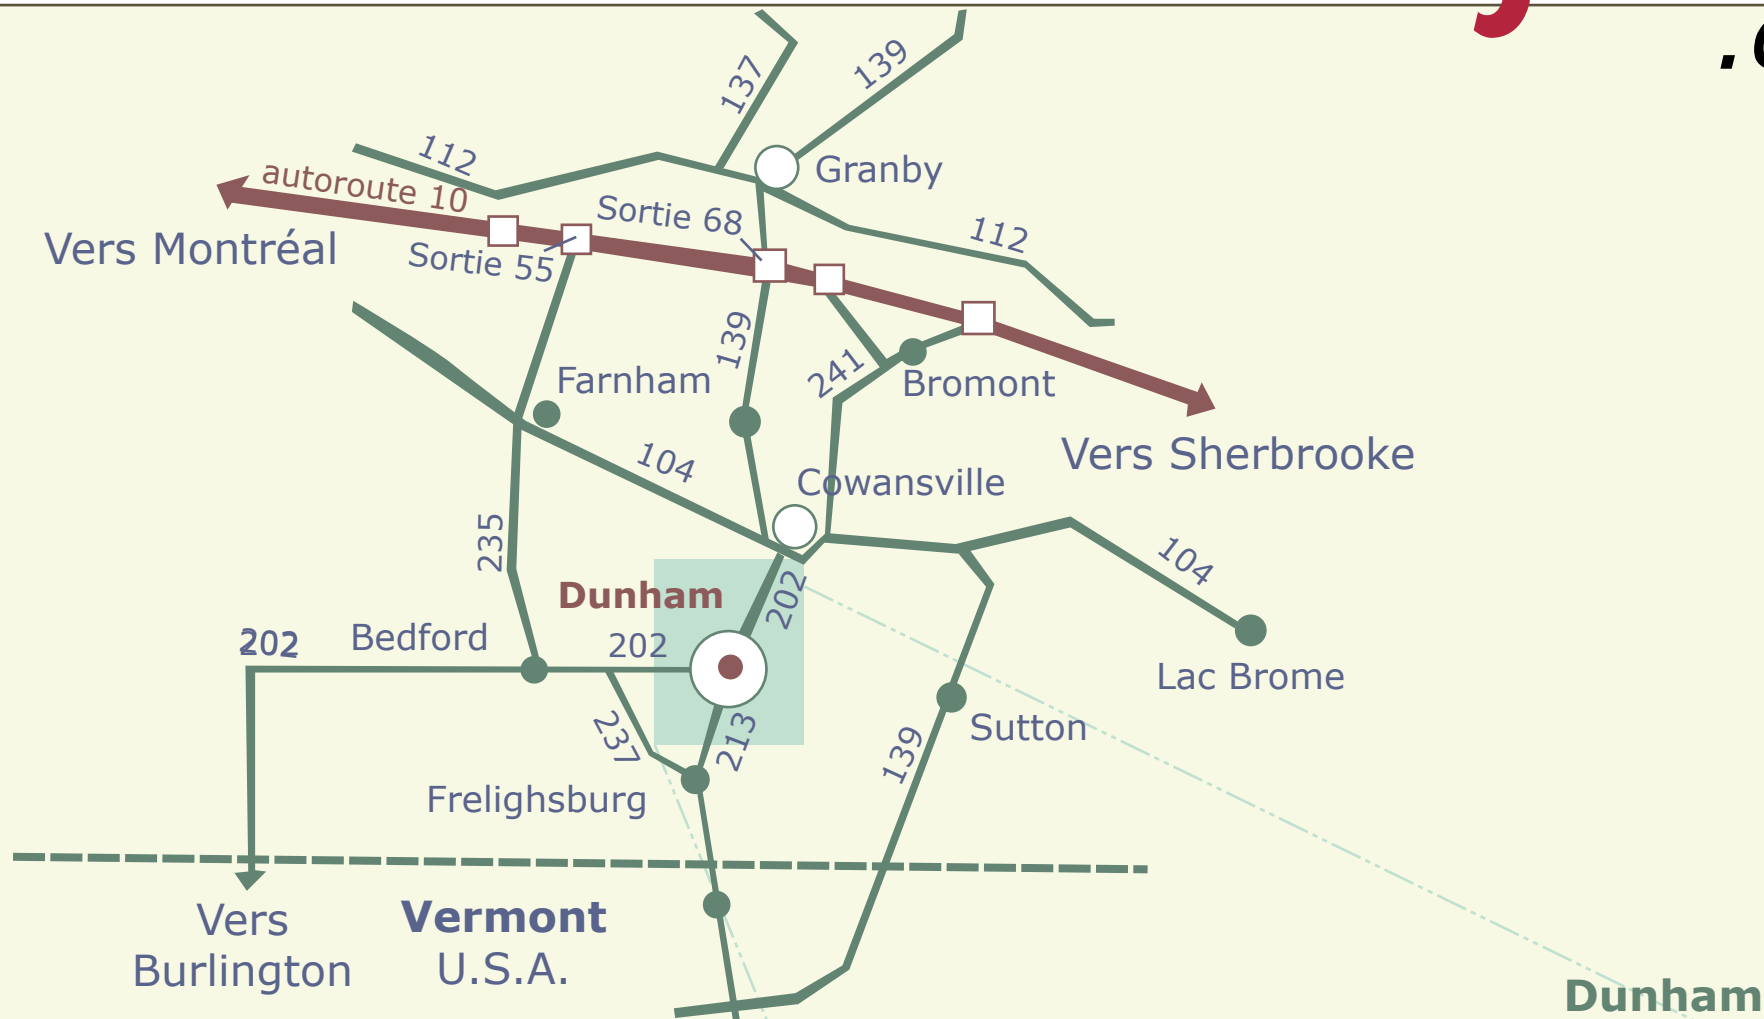

4057, Chemin Selby
Dunham, Québec
Canada, J0E 1M0

Agrifruit : (450) 295-2168
Cellulaire : (514) 912-3634
Sans frais : 1-888-305-7638

AGRIfruit
.ca

À partir de l'autoroute 10, prendre la sortie 68.

Tourner à gauche sur la route 139 sud, direction Cowansville, pour environ 10 km.

À Cowansville, tourner à droite sur la route 202 ouest, direction Dunham, pour environ 6 km.

Continuer tout droit au stop dans la ville de Dunham.

À partir de ce point, vous serez sur la route 213.

Passé Dunham, prendre à gauche en haut de la côte sur la rue Selby.

Prendre la deuxième entrée à gauche sur la rue Selby.